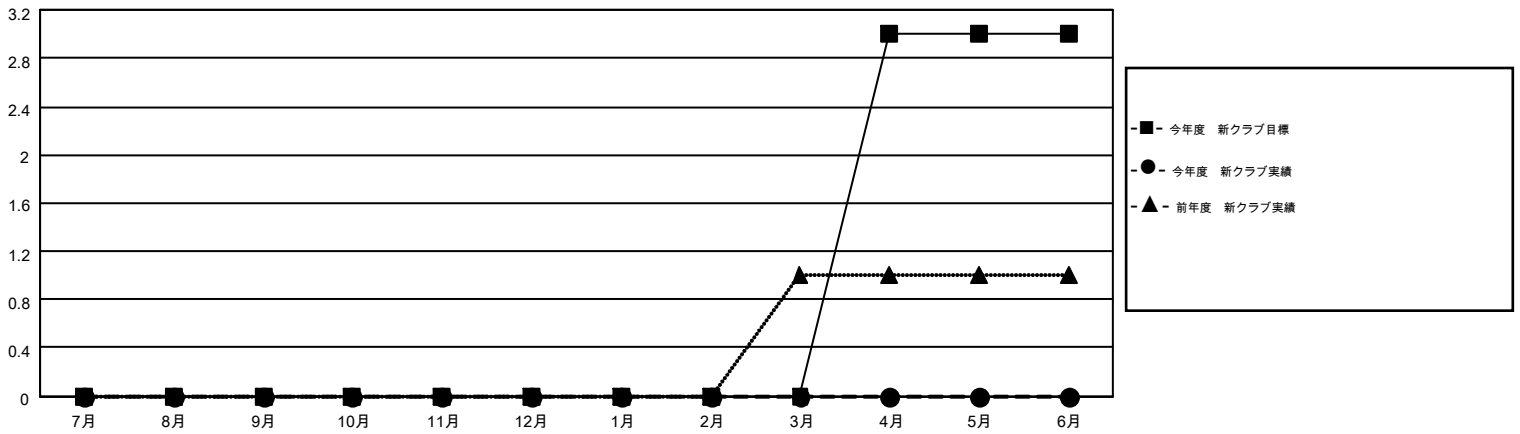

# MONTHLY MEMBERSHIP PROGRESS REPORT

Results as of: 6/30/2016

Multiple District 331

LOCATION: JAPAN

GMT: MASAYUKI KANEKO

GMT会則地域 5-Jap

クラブ					名				
結果: 2016-2017					結果: 2016-2017				
四半期	新クラブ目標	新クラブ	解散クラブ	純増/減	四半期	新会員目標	チャーターメン バー/新会員	退会者	純増/減
7月/8月/9月	0	0	0	0	7月/8月/9月	100	0	0	0
10月/11月/12月	0	0	0	0	10月/11月/12月	100	0	0	0
1月/2月/3月	0	0	0	0	1月/2月/3月	120	0	0	0
4月/5月/6月	3	0	0	0	4月/5月/6月	123	0	0	0

新クラブ目標及び実績累計

会員目標及び実績累計

解散クラブ: 0	0 CLUBS OF 0 一名以上の新会員を登録	男女別
		男性 0 (100.00%)
		女性 0 (100.00%)
退会者	健康診断データはこちら	家族会員 0
物故会員 0		世帯主 0
クラブ解散 0		世帯主以外 0
その他 0		
合計 0		