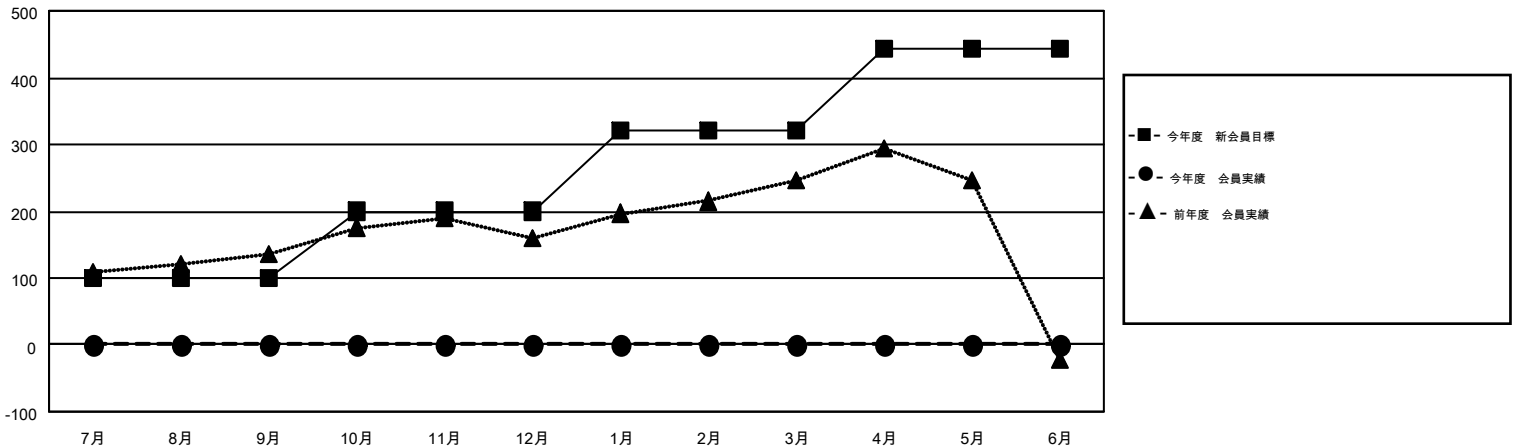

# MONTHLY MEMBERSHIP PROGRESS REPORT

Results as of: 6/30/2016

Multiple District 331

LOCATION: JAPAN

GMT: MASAYUKI KANEKO

GMT会則地域 5-Jap

クラブ					名				
結果: 2016-2017					結果: 2016-2017				
四半期	新クラブ目標	新クラブ	解散クラブ	純増/減	四半期	新会員目標	チャーターメン バー/新会員	退会者	純増/減
7月/8月/9月	0	0	0	0	7月/8月/9月	100	0	0	0
10月/11月/12月	0	0	0	0	10月/11月/12月	100	0	0	0
1月/2月/3月	0	0	0	0	1月/2月/3月	120	0	0	0
4月/5月/6月	3	0	0	0	4月/5月/6月	123	0	0	0

新クラブ目標及び実績累計

会員目標及び実績累計

解散クラブ: 0	0 CLUBS OF 0 一名以上の新会員を登録	男女別
		男性 0 (100.00%)
		女性 0 (100.00%)
退会者	健康診断データはこちら	家族会員 0
物故会員 0		世帯主 0
クラブ解散 0		世帯主以外 0
その他 0		
合計 0		